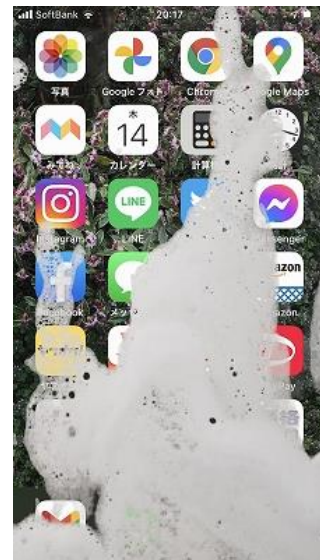

"どこかの窓洗い" Washing Window Somewhere

人間の視覚や認識をテーマに、絵画の内側からの視点をモチーフとした作品などささやかな奇妙さや混乱を招く作品を手掛ける丸橋光生。ディスプレイの向こう側から画面を洗っているように見える映像作品 《窓洗い シリーズ》は、映像を見る際にあまり意識することのない画面の物質性や境界を露わにします。このたびの《どこかの窓洗い》は、皆さんのスマホやタブレットで映像が再生されることで成立する作品として展開していきます。丸橋が皆さんそれぞれのスマホなどに併せた映像を制作し、皆さんが居る場所から体験していただく作品です。体験希望の方は以下をご覧くださいお申し込みをお待ちしています。

制作受付期間: 2021年12月28日(火)まで

制作費: 無料 ※希望者多数の場合は抽選

申込・体験方法:

1. お持ちのスマホやタブレットのホーム画面のスクリーンショット画像(PCのデスクトップ画像でも可)と機種を、下記当館メールアドレス宛に送ってください。
2. 2022年1月末を目処にスクリーンショット画像に泡の映像を合成した動画データを、返信する形で送りいたします。お届けする動画データは一つにつき、100~200MB程度になります。予めご了承ください。
3. 動画データを同じ端末でストリーミング再生またはダウンロードし、フルスクリーンで再生してください。また、よろしければ本映像作品を再生している風景を別のスマホやカメラで撮影の上、Instagram又はTwitterに下記ハッシュタグをつけ(コピー&ペーストし)ご投稿ください。